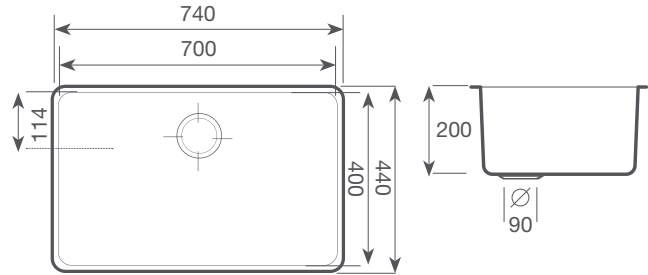

Fregadero de acero inoxidable

D 70

Sobre encimera

Bajo encimera

Radio

Profundidad de la cubeta

Fregadero de una cubeta de acero inoxidable

Forma: Cuadrado

Material: Acero inoxidable

Número de cubetas: 1

Tipo de instalación: Bajo encimera, Sobre encimera

Dimensiones

Longitud (mm): 740
Ancho (mm): 440
Altura (mm): 200

Características

Longitud de la cubeta (mm): 700
Ancho de la cubeta (mm): 400
Profundidad de la cubeta (mm) : 200
Medida del mueble (mm): 800
Grosor (mm): 1,0

Accesorios:

VÁLVULA Y REBOSADERO
RECTANGULAR

Tipo de válvula cesta: Manual

Rebosadero: Rectangular

Ø 114 DESAGÜE

EMBELLECEDOR CON
SELLO PERSONALIZADO